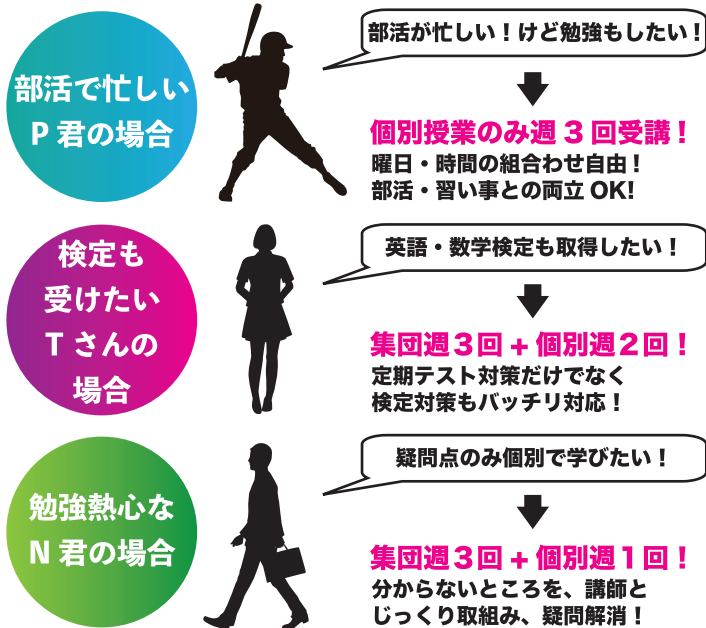

人間力=指導力

塾講師としての経験だけではなく人生経験も豊富なスタッフが勢ぞろい!指導力だけでなく、人間力溢れる講師と一緒に楽しく学ぼう!一つの目標に向かって、みんなで努力する空気感と一体感が溢れる教室で、その雰囲気を感じよう!

個性豊かな講師陣

一人ひとりに寄り添う

部活や習い事で忙しいあなたにピッタリ。自分のスケジュールに合わせて曜日や時間をチョイスできるのが特徴!苦手な教科を前学年からじっくりとやり直したい。数学・英語検定のために高校の分野を学びたい。など細かな要望に応えます!

個別&少人数授業

色々な受講パターンで自分に合ったスケジュールをつくらう!

ポテンシャルの5大メリット

- 1. いつでも使える自習室**
おうちだと集中して勉強できないというアナタ! 講師への質問もOK! 疑問点はすぐに解決!
- 2. ハイブリッド型で苦手克服**
集団授業と個別授業の自由な組み合わせで 苦手教科の克服や得意教科のレベルアップ!!
- 3. 無料テスト対策**
各学校の授業進度にあわせて対策でしっかりと結果を残そう! 1週間前は毎日授業!
- 4. オリジナル問題集**
各学校のテスト出題傾向や受験でよく出る問題を ばっちり押さえたオリジナルプリントを使用。
- 5. レベル分けのクラス編成**
学校の席次・内申点、志望校を基に1学年最大4クラスにレベル分けし充実度のUPを図っています。